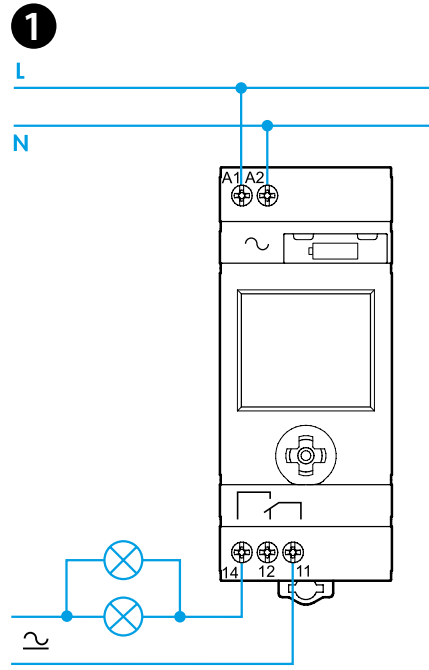

12.81

EN 60669-1 / EN 60669-2-1	
12.81.8.230.0000	
U_N 110...230 V AC (50/60 Hz) / DC	
U_{min} 90 V AC / DC	
U_{max} 264 V AC / DC	
P 2.8 VA (50 Hz) / 0.9 W	
1 CO (SPDT)	
16 A 250 V AC	
AC1 4000 VA	
AC15 (230 V AC) 750 VA	
	(230 V) 2000 W
	(230 V) 750 W
	CFL - LED (230 V) 400 W
	(-20...+50)°C
IP20