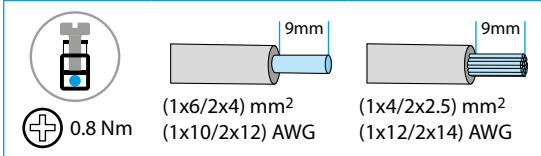

12.81

EN 60669-1 / EN 60669-2-1	
12.81.8.230.0000	
U <sub>N</sub> 110...230 V AC (50/60 Hz) / DC	
U <sub>min</sub> 90 V AC / DC	
U <sub>max</sub> 264 V AC / DC	
P 2.8 VA (50 Hz) / 0.9 W	
1 CO (SPDT)	
16 A 250 V AC	
AC1 4000 VA	
AC15 (230 V AC) 750 VA	
	(230 V) 2000 W
	(230 V) 750 W
	CFL - LED (230 V) 400 W
	(-20...+50)°C
IP20	