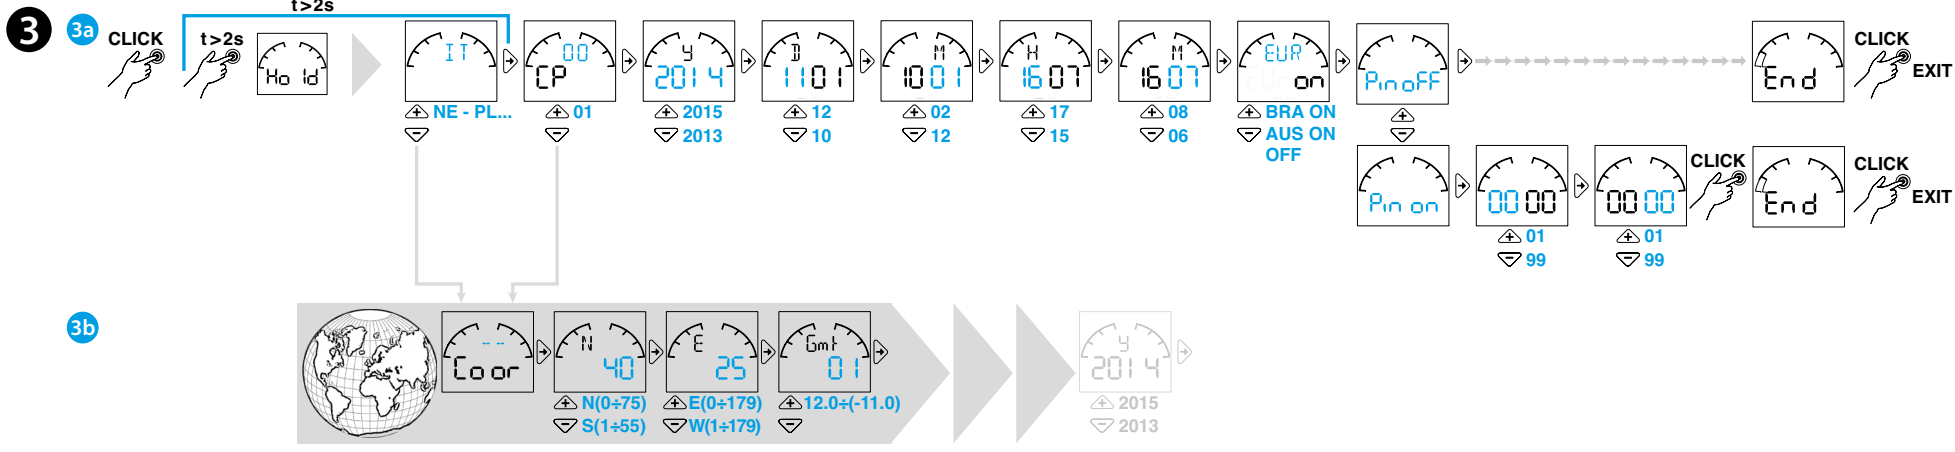

12.81

EN 60669-1 / EN 60669-2-1	
12.81.8.230.0000	
U_N 110...230 V AC (50/60 Hz) / DC	
U_{min} 90 V AC / DC	
U_{max} 264 V AC / DC	
P 2.8 VA (50 Hz) / 0.9 W	
1 CO (SPDT)	
16 A 250 V AC	
AC1 4000 VA	
AC15 (230 V AC) 750 VA	
	(230 V) 2000 W
	(230 V) 750 W
	CFL - LED (230 V) 400 W
	(-20...+50)°C
IP20