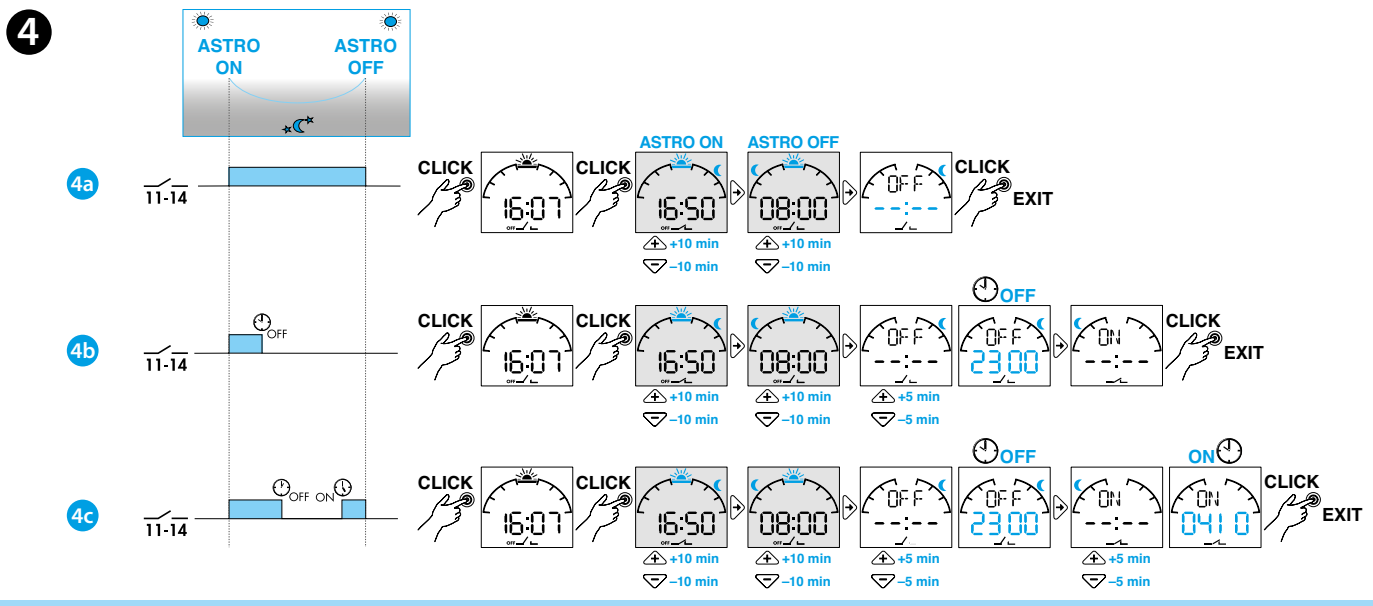

12.81

EN 60669-1 / EN 60669-2-1	
12.81.8.230.0000	
U_N 110...230 V AC (50/60 Hz) / DC	
U_{min} 90 V AC / DC	
U_{max} 264 V AC / DC	
P 2.8 VA (50 Hz) / 0.9 W	
1 CO (SPDT)	
16 A 250 V AC	
AC1 4000 VA	
AC15 (230 V AC) 750 VA	
	(230 V) 2000 W
	(230 V) 750 W
	CFL - LED (230 V) 400 W
	(-20...+50)°C
IP20