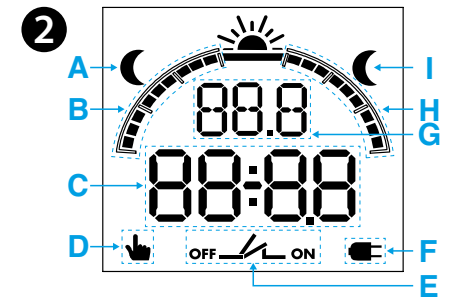

12.81

EN 60669-1 / EN 60669-2-1	
12.81.8.230.0000	
U_N 110...230 V AC (50/60 Hz) / DC	
U_{min} 90 V AC / DC	
U_{max} 264 V AC / DC	
P 2.8 VA (50 Hz) / 0.9 W	
1 CO (SPDT)	
16 A 250 V AC	
AC1 4000 VA	
AC15 (230 V AC) 750 VA	
	(230 V) 2000 W
	(230 V) 750 W
	CFL - LED (230 V) 400 W
	(-20...+50)°C
IP20