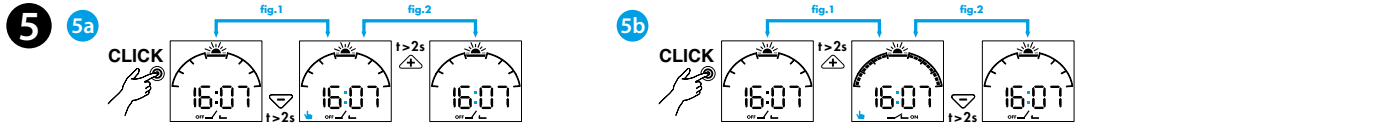

12.81

EN 60669-1 / EN 60669-2-1	
12.81.8.230.0000	
U_N 110...230 V AC (50/60 Hz) / DC	
U_{min} 90 V AC / DC	
U_{max} 264 V AC / DC	
P 2.8 VA (50 Hz) / 0.9 W	
1 CO (SPDT)	
16 A 250 V AC	
AC1 4000 VA	
AC15 (230 V AC) 750 VA	
	(230 V) 2000 W
	(230 V) 750 W
	CFL - LED (230 V) 400 W
	(-20...+50)°C
IP20