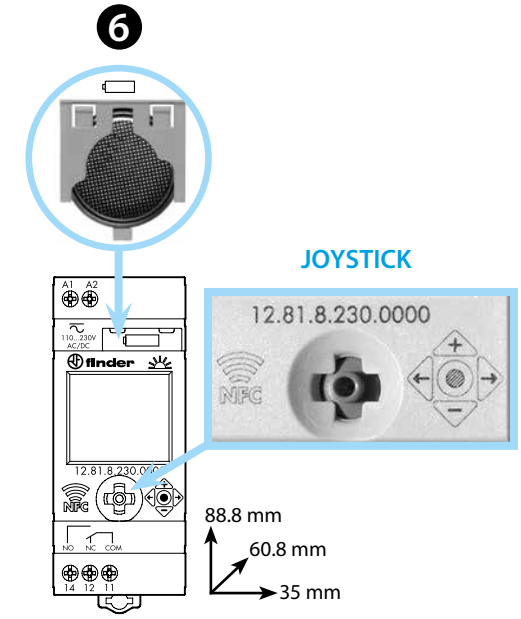

12.81

EN 60669-1 / EN 60669-2-1	
12.81.8.230.0000	
U_N 110...230 V AC (50/60 Hz) / DC	
U_{min} 90 V AC / DC	
U_{max} 264 V AC / DC	
P 2.8 VA (50 Hz) / 0.9 W	
1 CO (SPDT)	
16 A 250 V AC	
AC1 4000 VA	
AC15 (230 V AC) 750 VA	
	(230 V) 2000 W
	(230 V) 750 W
	CFL - LED (230 V) 400 W
	(-20...+50)°C
IP20