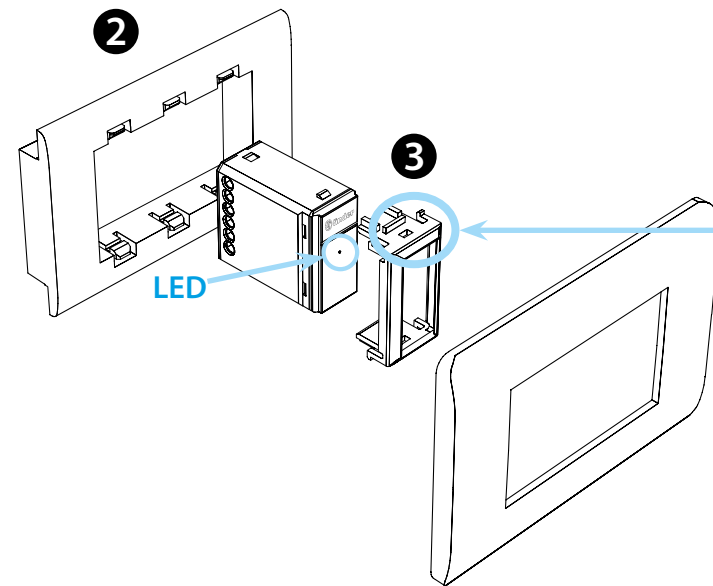

3a

AV	Ave S44
BT1	Bticino Living – LivingLight LivingLight Tech – LivingLight Air
BT2	Bticino Axolute
GW	Gewiss – Bticino Matix
GW1	Gewiss System
SU	Simon Urmet Nea
VM1	Vimar Plana – Eikon-Arké
VM2	Vimar Idea

4

Bluetooth™

Download on the App Store

GET IT ON Google Play

NEDERLANDS

13.72.8.230.B000 MULTIFUNCTIONEEL RELAIS (wit)
13.72.8.230.B002 MULTIFUNCTIONEEL RELAIS (antraciet)

1. **AANSLUITSCHEMA**
   Kanaal 1: Ch1 - drukknop 1 (P1)
   Kanaal 2: Ch2 - drukknop 2 (P2)
2. **INSTALLATIE**
   LED:
   AAN wanneer het verbonden is met de smartphone, tijdens programmering
3. **ADAPTER**
   (zie tabel 3a tabel voor compatibele systemen)
   De genoemde merken en merknamen zijn niet het eigendom van Finder SpA of een van haar verbonden bedrijven en worden in dit blad alleen genoemd uit het oogpunt van technische informatie.

1. **FINDER TOOLBOX**
   Met de Finder Toolbox App kunt u:
   - Functies, schakelprogramma's en tijden (T1, T2) op kanalen Ch1 - Ch2 instellen
   - Een draadloze drukknop verbinden
   - Scenario's instellen
   OPMERKING:
   - Transmissieafstand: Ongeveer 10 m in een vrije ruimte en zonder obstakels
   - De transmissieafstand kan afhankelijk van de structuur van het gebouw variëren
   Voorbeeld:
   - Muren van gewapend beton en/of metalen wanden
   - Scheidingswanden gevuld met isolatiwol op een metalen drager
   - Plafonds met een tussenschot van metaal of koolstofvezel
   - Loodglas of glas met een metalen bewerking

1. **FUNCTIES voor 1 kanaal**
   De kanalen Ch1 en Ch2 zijn onafhankelijk van elkaar instelbaar met verschillende functies. Tijden (T1, T2): van 1s tot 24h.
   Ri: Deze functie is de fabrieksinstelling op beide kanalen
2. **FUNCTIES voor 2 kanalen**
   Elke verandering van de schakelpositie werkt op beide kanalen Ch1 en Ch2
   OPMERKING:
   Van functie 02 tot 08:
   P1 (SET): Leidt tot de volgende schakelstoestand
   P2 (RESET): Leidt tot de initiële schakelstoestand

5

RI	DE	LE
RM	FZ	ME
BE	IP	MP
BP	IT	

6

CP

TP

VB

02				
03				
04				
05				
06				
07				
08				

Utility Model - IB1372VXX - 06/19 - Finder Sp.A. con unico socio - 10040 ALMESE (TO) - ITALY