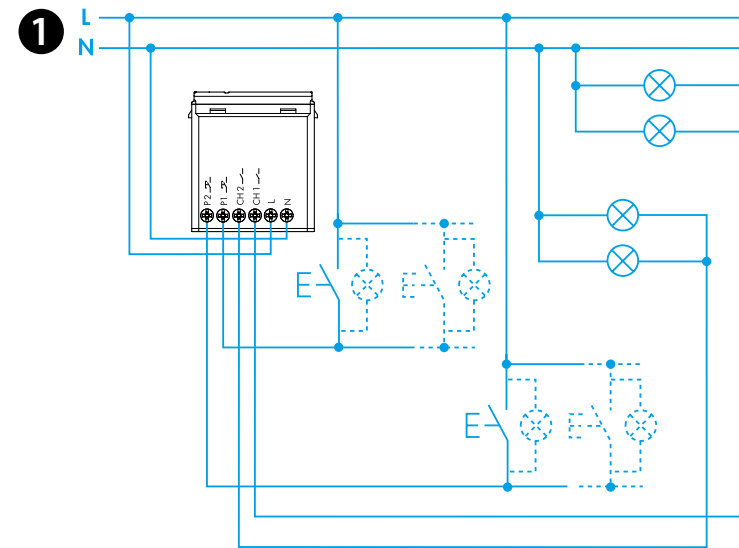

3a

AV	Ave S44
BT1	Bticino Living – LivingLight LivingLight Tech – LivingLight Air
BT2	Bticino Axolute
GW	Gewiss – Bticino Matix
GW1	Gewiss System
SU	Simon Urmet Nea
VM1	Vimar Plana – Eikon-Arké
VM2	Vimar Idea

4

Bluetooth™

Download on the App Store

GET IT ON Google Play

NEDERLANDS

13.72.8.230.B000 MULTIFUNCTIONEEL RELAIS (wit)
13.72.8.230.B002 MULTIFUNCTIONEEL RELAIS (antraciet)

1. **AANSLUITSCHEMA**
   Kanaal 1: Ch1 - drukknop 1 (P1)
   Kanaal 2: Ch2 - drukknop 2 (P2)
2. **INSTALLATIE**
   LED:
   AAN wanneer het verbonden is met de smartphone, tijdens programmering
3. **ADAPTER**
   (zie tabel 3a tabel voor compatibele systemen)
   De genoemde merken en merknamen zijn niet het eigendom van Finder SpA of een van haar verbonden bedrijven en worden in dit blad alleen genoemd uit het oogpunt van technische informatie.

1. **FINDER TOOLBOX**
   Met de Finder Toolbox App kunt u:
   - Functies, schakelprogramma's en tijden (T1, T2) op kanalen Ch1 - Ch2 instellen
   - Een draadloze drukknop verbinden
   - Scenario's instellen
   OPMERKING:
   - Transmissieafstand: Ongeveer 10 m in een vrije ruimte en zonder obstakels
   - De transmissieafstand kan afhankelijk van de structuur van het gebouw variëren
   Voorbeeld:
   - Muren van gewapend beton en/of metalen wanden
   - Scheidingswanden gevuld met isolatiwol op een metalen drager
   - Plafonds met een tussenschot van metaal of koolstofvezel
   - Loodglas of glas met een metalen bewerking

1. **FUNCTIES voor 1 kanaal**
   De kanalen Ch1 en Ch2 zijn onafhankelijk van elkaar instelbaar met verschillende functies. Tijden (T1, T2): van 1s tot 24h.
   Ri: Deze functie is de fabrieksinstelling op beide kanalen
2. **FUNCTIES voor 2 kanalen**
   Elke verandering van de schakelpositie werkt op beide kanalen Ch1 en Ch2
   OPMERKING:
   Van functie 02 tot 08:
   P1 (SET): Leidt tot de volgende schakelstoestand
   P2 (RESET): Leidt tot de initiële schakelstoestand

5

RI	DE	LE
RM	FZ	ME
BE	IP	MP
BP	IT	

6

CP

TP

VB

02				
03				
04				
05				
06				
07				
08				

Utility Model - IB1372VXX - 06/19 - Finder Sp.A. con unico socio - 10040 ALMESE (TO) - ITALY