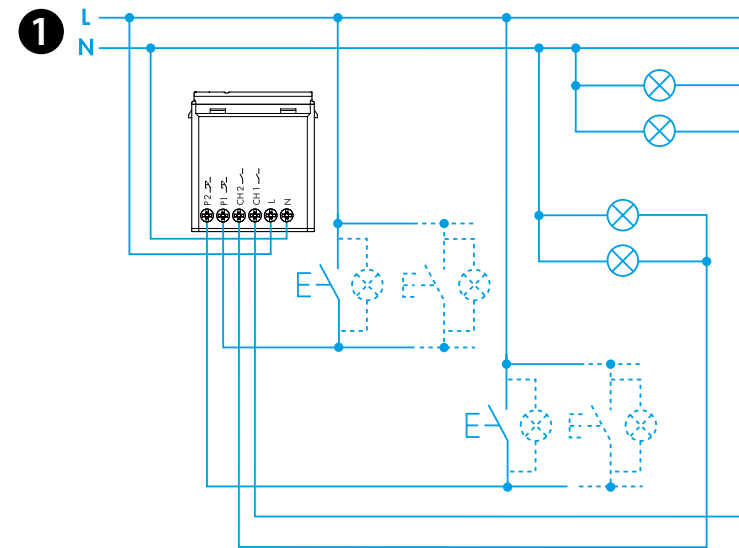

3a

AV	Ave S44
BT1	Bticino Living – LivingLight LivingLight Tech – LivingLight Air
BT2	Bticino Axolute
GW	Gewiss – Bticino Matix
GW1	Gewiss System
SU	Simon Urmet Nea
VM1	Vimar Plana – Eikon-Arké
VM2	Vimar Idea

4

Bluetooth™

Download on the App Store

GET IT ON Google Play

PORTUGUÊS

13.72.8.230.B000 RELÉ MULTIFUNÇÃO Branco
13.72.8.230.B002 RELÉ MULTIFUNÇÃO Preto

1. **ESQUEMA DE LIGAÇÃO**
   Canal 1: Ch1 - Pulsador 1 (P1)
   Canal 2: Ch2 - Pulsador 2 (P2)
2. **INSTALAÇÃO**
   LED:
   ON quando conectado ao smartphone, durante a programação
3. **ADAPTADOR**
   (veja a tabela 3a para os produtos compatíveis)
   As marcas e nomes comerciais citados nesta página não são de propriedade da FINDER SpA ou de alguma de suas empresas associadas. Aqui referenciadas apenas a título de informações técnicas.

1. **APLICATIVO FINDER TOOLBOX**
   Com o App Finder Toolbox é possível:
   - Programar as funções, sequências e temporizações (T1, T2) nos canais Ch1 - Ch2
   - Associar com o pulsador wireless
   - Programar os cenários**NOTAS**
   - Intervalo de transmissão: aproximadamente 10 metros em área aberta e sem obstáculos
   - O alcance da transmissão pode variar de acordo com a estrutura do edifício
   - Exemplos:
     - Paredes de concreto armado e/ou paredes de metal
     - Paredes leves preenchidas com lâ isolante em suporte metálico
     - Tetos com painéis de metal ou fibra de carbono
     - Vidro ou vidro de chumbo com revestimento de metal, móveis de aço

1. **FUNÇÕES para canal simples**
   Os canais Ch1 e Ch2 são independentes e podem ser programados com funções diferentes. Temporização (T1, T2) de 1s a 24h.
   RI: função pré-programada de fábrica para ambos os canais

1. **FUNÇÕES para canal duplo**
   Cada função utiliza ambos canais Ch1 e Ch2
   NOTA
   Da função 02 a 08:
   P1 (SET): leva ao próximo estado
   P2 (RESET): leva ao estado inicial