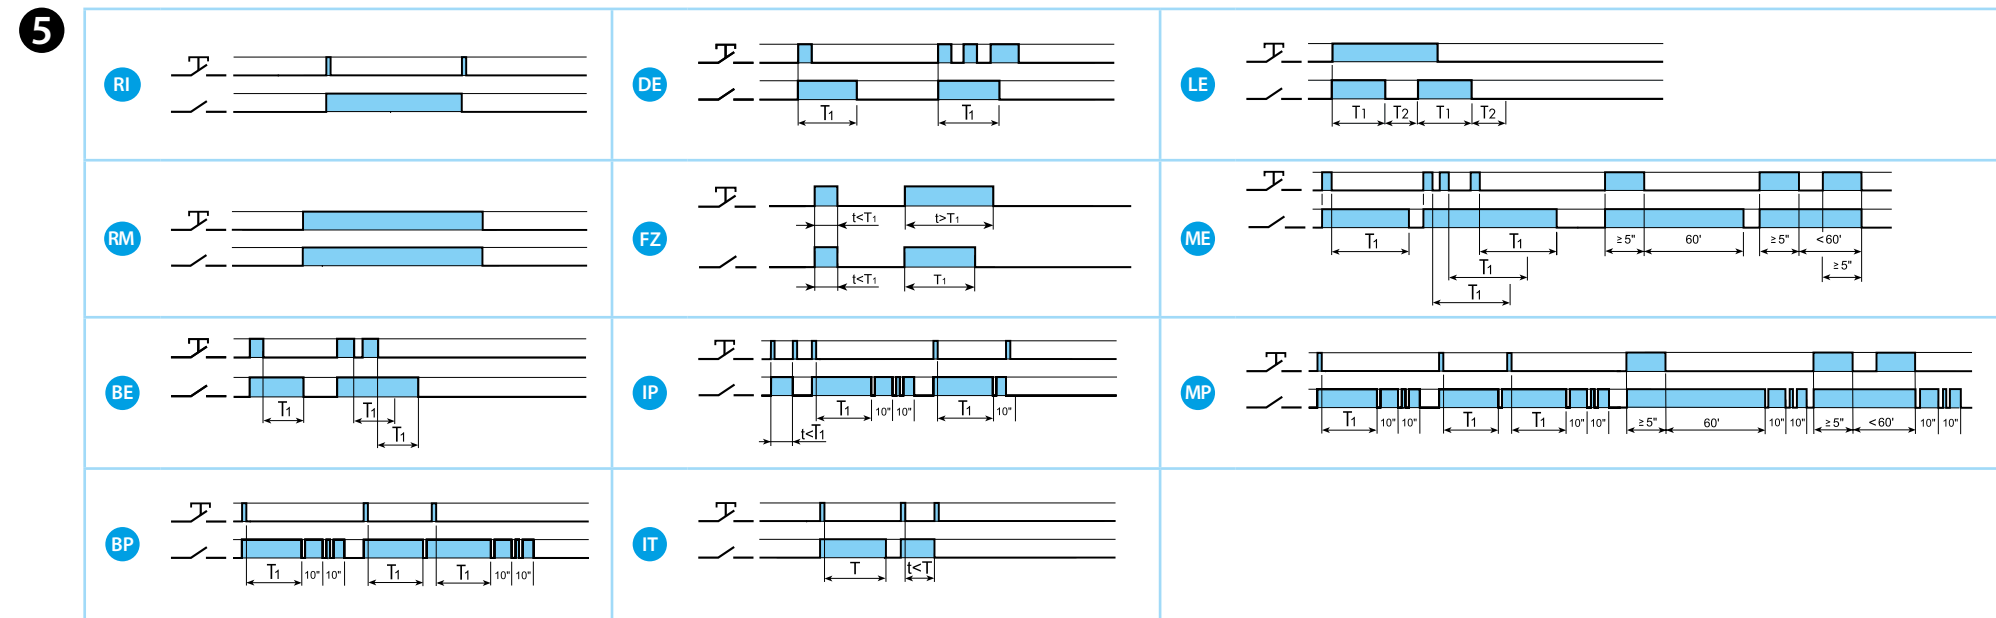

4

Bluetooth™

Download on the App Store

GET IT ON Google Play

PORTUGUÊS

13.72.8.230.B000 RELÉ MULTIFUNÇÃO Branco
13.72.8.230.B002 RELÉ MULTIFUNÇÃO Preto

- ESQUEMA DE LIGAÇÃO**
Canal 1: Ch1 - Pulsador 1 (P1)
Canal 2: Ch2 - Pulsador 2 (P2)
- INSTALAÇÃO**
LED:
ON quando conectado ao smartphone, durante a programação
- ADAPTADOR**
(veja a tabela 3a para os produtos compatíveis)
As marcas e nomes comerciais citados nesta página não são de propriedade da FINDER SpA ou de alguma de suas empresas associadas. Aqui referenciadas apenas a título de informações técnicas.

- APLICATIVO FINDER TOOLBOX**
Com o App Finder Toolbox é possível:
 - Programar as funções, sequências e temporizações (T1, T2) nos canais Ch1 - Ch2
 - Associar com o pulsador wireless
 - Programar os cenários**NOTAS**
 - Intervalo de transmissão: aproximadamente 10 metros em área aberta e sem obstáculos
 - O alcance da transmissão pode variar de acordo com a estrutura do edifício
 - Exemplos:
 - Paredes de concreto armado e/ou paredes de metal
 - Paredes leves preenchidas com lâ isolante em suporte metálico
 - Tetos com painéis de metal ou fibra de carbono
 - Vidro ou vidro de chumbo com revestimento de metal, móveis de aço

- FUNÇÕES para canal simples**
Os canais Ch1 e Ch2 são independentes e podem ser programados com funções diferentes. Temporização (T1, T2) de 1s a 24h.
RI: função pré-programada de fábrica para ambos os canais

- FUNÇÕES para canal duplo**
Cada função utiliza ambos canais Ch1 e Ch2
NOTA
Da função 02 a 08:
P1 (SET): leva ao próximo estado
P2 (RESET): leva ao estado inicial

Utility Model - IB1372VXX - 06/19 - FINDER SpA - con unico socio - 10040 ALMESE (TO) - ITALY