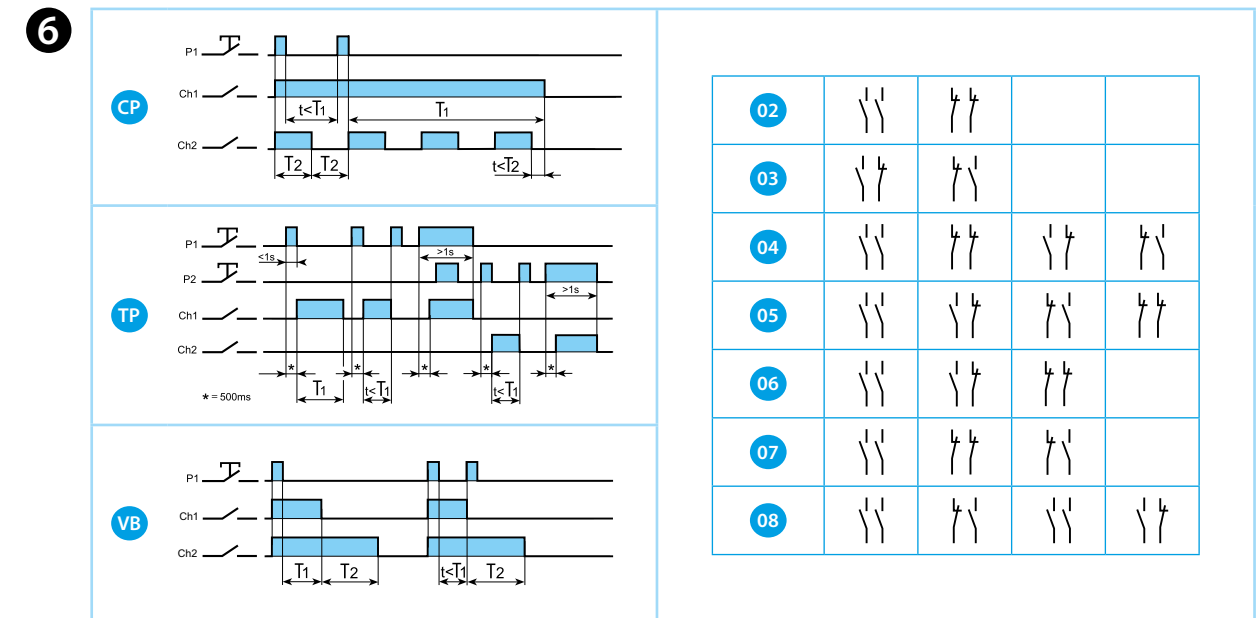

4

Bluetooth™

Download on the App Store

GET IT ON Google Play

PORTUGUÊS

13.72.8.230.B000 RELÉ MULTIFUNÇÃO Branco
13.72.8.230.B002 RELÉ MULTIFUNÇÃO Preto

- ESQUEMA DE LIGAÇÃO**
Canal 1: Ch1 - Pulsador 1 (P1)
Canal 2: Ch2 - Pulsador 2 (P2)
- INSTALAÇÃO**
LED:
ON quando conectado ao smartphone, durante a programação
- ADAPTADOR**
(veja a tabela 3a para os produtos compatíveis)
As marcas e nomes comerciais citados nesta página não são de propriedade da FINDER SpA ou de alguma de suas empresas associadas. Aqui referenciadas apenas a título de informações técnicas.

- APLICATIVO FINDER TOOLBOX**
Com o App Finder Toolbox é possível:
 - Programar as funções, sequências e temporizações (T1, T2) nos canais Ch1 - Ch2
 - Associar com o pulsador wireless
 - Programar os cenários**NOTAS**
 - Intervalo de transmissão: aproximadamente 10 metros em área aberta e sem obstáculos
 - O alcance da transmissão pode variar de acordo com a estrutura do edifício
 - Exemplos:
 - Paredes de concreto armado e/ou paredes de metal
 - Paredes leves preenchidas com lâ isolante em suporte metálico
 - Tetos com painéis de metal ou fibra de carbono
 - Vidro ou vidro de chumbo com revestimento de metal, móveis de aço

- FUNÇÕES para canal simples**
Os canais Ch1 e Ch2 são independentes e podem ser programados com funções diferentes. Temporização (T1, T2) de 1s a 24h.
RI: função pré-programada de fábrica para ambos os canais

- FUNÇÕES para canal duplo**
Cada função utiliza ambos canais Ch1 e Ch2
NOTA
Da função 02 a 08:
P1 (SET): leva ao próximo estado
P2 (RESET): leva ao estado inicial

Utility Model - IB1372VXX - 06/19 - FINDER SpA - con unico socio - 10040 ALMESE (TO) - ITALY