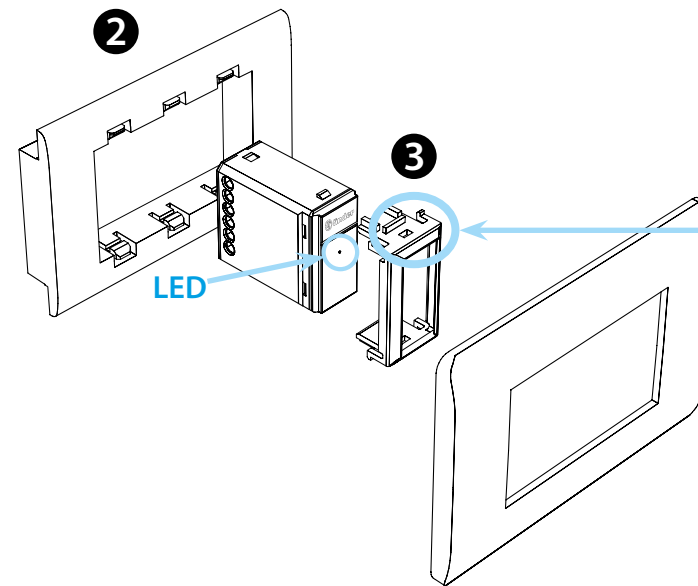

3a

AV	Ave S44
BT1	Bticino Living – LivingLight LivingLight Tech – LivingLight Air
BT2	Bticino Axolute
GW	Gewiss – Bticino Matix
GW1	Gewiss System
SU	Simon Urmet Nea
VM1	Vimar Plana – Eikon-Arké
VM2	Vimar Idea

4

Bluetooth™

Download on the App Store

GET IT ON Google Play

PORTUGUÊS

13.72.8.230.B000 RELÉ MULTIFUNÇÃO Branco
13.72.8.230.B002 RELÉ MULTIFUNÇÃO Preto

1. **ESQUEMA DE LIGAÇÃO**
   Canal 1: Ch1 - Pulsador 1 (P1)
   Canal 2: Ch2 - Pulsador 2 (P2)
2. **INSTALAÇÃO**
   LED:
   ON quando conectado ao smartphone, durante a programação
3. **ADAPTADOR**
   (veja a tabela 3a para os produtos compatíveis)
   As marcas e nomes comerciais citados nesta página não são de propriedade da FINDER SpA ou de alguma de suas empresas associadas. Aqui referenciadas apenas a título de informações técnicas.

1. **APLICATIVO FINDER TOOLBOX**
   Com o App Finder Toolbox é possível:
   - Programar as funções, sequências e temporizações (T1, T2) nos canais Ch1 - Ch2
   - Associar com o pulsador wireless
   - Programar os cenários**NOTAS**
   - Intervalo de transmissão: aproximadamente 10 metros em área aberta e sem obstáculos
   - O alcance da transmissão pode variar de acordo com a estrutura do edifício
   - Exemplos:
     - Paredes de concreto armado e/ou paredes de metal
     - Paredes leves preenchidas com lâ isolante em suporte metálico
     - Tetos com painéis de metal ou fibra de carbono
     - Vidro ou vidro de chumbo com revestimento de metal, móveis de aço

1. **FUNÇÕES para canal simples**
   Os canais Ch1 e Ch2 são independentes e podem ser programados com funções diferentes. Temporização (T1, T2) de 1s a 24h.
   RI: função pré-programada de fábrica para ambos os canais

1. **FUNÇÕES para canal duplo**
   Cada função utiliza ambos canais Ch1 e Ch2
   NOTA
   Da função 02 a 08:
   P1 (SET): leva ao próximo estado
   P2 (RESET): leva ao estado inicial