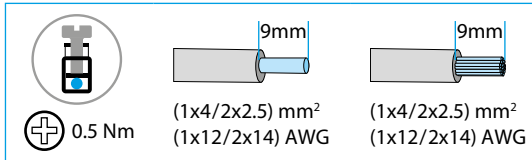

78.2E

IN	78.2E.1.230.241x U _N (110...240)V AC (50/60 Hz)/DC U _{min} - U _{max} 88 - 265 V AC (50/60 Hz) U _{min} - U _{max} 90 - 275 V DC P < 2.8 W (@ 88 V)
OUT	- [IN 230 V AC, (-20...+40)°C] 10.8 A (max 25 A - 5 ms) 24 V DC, 250 W - [IN (88...275)V, 50°C] I _N 10 A, 24 V DC, 240 W
	(-20...+70)°C
IP20	

Installation Environmental Conditions

- Open Type Equipment - Pollution Degree-2 Installation Environment
- Maximum Surrounding Air Temperature 40°C
- Use 60°C/75°C copper (CU) conductor and wire ranges No. 14-18 AWG, stranded or solid
- The terminal tightening torque of 0.5 Nm

ΕΛΛΗΝΙΚΑ

78.2E
ΠΑΡΟΧΕΣ ΡΕΥΜΑΤΟΣ ΛΕΙΤΟΥΡΓΙΑΣ ΔΙΑΚΟΠΤΗ

1 ΔΙΑΣΤΑΣΕΙΣ / ΠΡΟΣΩΦΗ

- 1a** Ρυθμιστής ονομαστικής τάσης εξόδου από 24 έως 28 V DC
- 1b** Πράσινο LED: ένδειξη κατάστασης εξόδου
- 1c** Κόκκινο LED: θερμική προστασία με προειδοποίηση και συναγερμό
- 1d** Ασφάλεια προστασίας τάσης εισόδου (συν εφεδρική ασφάλεια)