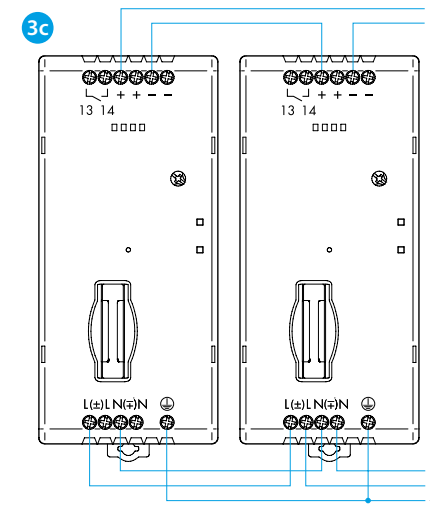

78.2E

IN	78.2E.1.230.241x U _N (110...240)V AC (50/60 Hz)/DC U _{min} - U _{max} 88 - 265 V AC (50/60 Hz) U _{min} - U _{max} 90 - 275 V DC P < 2.8 W (@ 88 V)
OUT	- [IN 230 V AC, (-20...+40)°C] 10.8 A (max 25 A - 5 ms) 24 V DC, 250 W - [IN (88...275)V, 50°C] I _N 10 A, 24 V DC, 240 W
	(-20...+70)°C
IP20	

Installation Environmental Conditions

- Open Type Equipment - Pollution Degree-2 Installation Environment
- Maximum Surrounding Air Temperature 40°C
- Use 60°C/75°C copper (CU) conductor and wire ranges No. 14-18 AWG, stranded or solid
- The terminal tightening torque of 0.5 Nm

ΕΛΛΗΝΙΚΑ

78.2E
ΠΑΡΟΧΕΣ ΡΕΥΜΑΤΟΣ ΛΕΙΤΟΥΡΓΙΑΣ ΔΙΑΚΟΠΤΗ

1 ΔΙΑΣΤΑΣΕΙΣ / ΠΡΟΣΩΦΗ

- 1a** Ρυθμιστής ονομαστικής τάσης εξόδου από 24 έως 28 V DC
- 1b** Πράσινο LED: ένδειξη κατάστασης εξόδου
- 1c** Κόκκινο LED: θερμική προστασία με προειδοποίηση και συναγερμό
- 1d** Ασφάλεια προστασίας τάσης εισόδου (συν εφεδρική ασφάλεια)