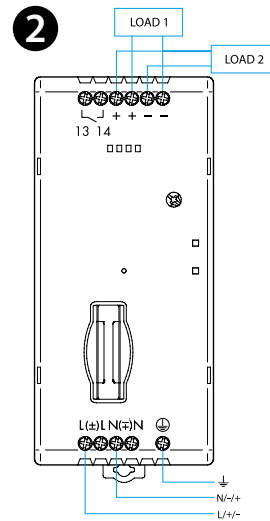

78.2E

IN	78.2E.1.230.241x U _N (110...240)V AC (50/60 Hz)/DC U _{min} - U _{max} 88 - 265 V AC (50/60 Hz) U _{min} - U _{max} 90 - 275 V DC P < 2.8 W (@ 88 V)
OUT	- [IN 230 V AC, (-20...+40)°C] 10.8 A (max 25 A - 5 ms) 24 V DC, 250 W - [IN (88...275)V, 50°C] I _N 10 A, 24 V DC, 240 W
	(-20...+70)°C
IP20	

Installation Environmental Conditions

- Open Type Equipment - Pollution Degree-2 Installation Environment
- Maximum Surrounding Air Temperature 40°C
- Use 60°C/75°C copper (CU) conductor and wire ranges No. 14-18 AWG, stranded or solid
- The terminal tightening torque of 0.5 Nm

ΕΛΛΗΝΙΚΑ

78.2E
ΠΑΡΟΧΕΣ ΡΕΥΜΑΤΟΣ ΛΕΙΤΟΥΡΓΙΑΣ ΔΙΑΚΟΠΤΗ

1 ΔΙΑΣΤΑΣΕΙΣ / ΠΡΟΣΩΦΗ

- 1a** Ρυθμιστής ονομαστικής τάσης εξόδου από 24 έως 28 V DC
- 1b** Πράσινο LED: ένδειξη κατάστασης εξόδου
- 1c** Κόκκινο LED: θερμική προστασία με προειδοποίηση και συναγερμό
- 1d** Ασφάλεια προστασίας τάσης εισόδου (συν εφεδρική ασφάλεια)

2 ΔΙΑΓΡΑΜΜΑ ΣΥΝΔΕΣΗΣ

3 ΠΑΡΑΔΕΙΓΜΑΤΑ ΣΥΝΔΕΣΗΣ

- 3a** Διπολική σύνδεση
- 3b** Παράλληλη σύνδεση ($I \leq 2 \times I_N$)
- 3c** Σειριακή σύνδεση

4 ΕΝΔΕΙΞΕΙΣ LED ΚΑΙ ΛΕΙΤΟΥΡΓΙΕΣ

- U Τροφοδοσία AC / DC
- Sh Βραχυκύκλωμα
- Thl Θερμικό όριο
- Thp Θερμική προστασία *(για επαναφορά, διακόψτε την τροφοδοσία)
- Led1 (**1b**) LED Πράσινο
- Led2 (**1c**) LED Κόκκινο