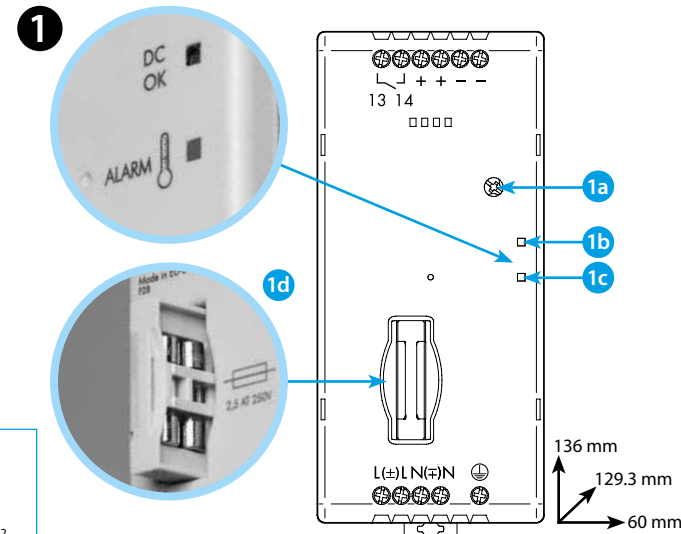

78.2E

IN	78.2E.1.230.241x U _N (110...240)V AC (50/60 Hz)/DC U _{min} - U _{max} 88 - 265 V AC (50/60 Hz) U _{min} - U _{max} 90 - 275 V DC P < 2.8 W (@ 88 V)
OUT	- [IN 230 V AC, (-20...+40)°C] 10.8 A (max 25 A - 5 ms) 24 V DC, 250 W - [IN (88...275)V, 50°C] I _N 10 A, 24 V DC, 240 W
	(-20...+70)°C
IP20	

Installation Environmental Conditions

- Open Type Equipment - Pollution Degree-2 Installation Environment
- Maximum Surrounding Air Temperature 40°C
- Use 60°C/75°C copper (CU) conductor and wire ranges No. 14-18 AWG, stranded or solid
- The terminal tightening torque of 0.5 Nm

ΕΛΛΗΝΙΚΑ

78.2E
ΠΑΡΟΧΕΣ ΡΕΥΜΑΤΟΣ ΛΕΙΤΟΥΡΓΙΑΣ ΔΙΑΚΟΠΤΗ

1 ΔΙΑΣΤΑΣΕΙΣ / ΠΡΟΣΩΦΗ

- 1a** Ρυθμιστής ονομαστικής τάσης εξόδου από 24 έως 28 V DC
- 1b** Πράσινο LED: ένδειξη κατάστασης εξόδου
- 1c** Κόκκινο LED: θερμική προστασία με προειδοποίηση και συναγερμό
- 1d** Ασφάλεια προστασίας τάσης εισόδου (συν εφεδρική ασφάλεια)