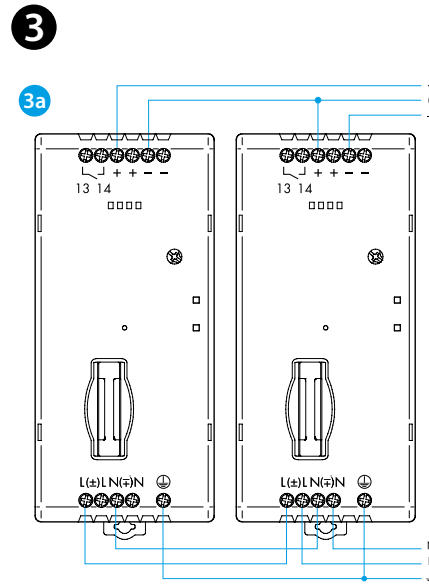

78.2E

IN	78.2E.1.230.241x U _N (110...240)V AC (50/60 Hz)/DC U _{min} - U _{max} 88 - 265 V AC (50/60 Hz) U _{min} - U _{max} 90 - 275 V DC P < 2.8 W (@ 88 V)
OUT	- [IN 230 V AC, (-20...+40)°C] 10.8 A (max 25 A - 5 ms) 24 V DC, 250 W - [IN (88...275)V, 50°C] I _N 10 A, 24 V DC, 240 W
	(-20...+70)°C
IP20	

Installation Environmental Conditions

- Open Type Equipment - Pollution Degree-2 Installation Environment
- Maximum Surrounding Air Temperature 40°C
- Use 60°C/75°C copper (CU) conductor and wire ranges No. 14-18 AWG, stranded or solid
- The terminal tightening torque of 0.5 Nm

ΕΛΛΗΝΙΚΑ

78.2E
ΠΑΡΟΧΕΣ ΡΕΥΜΑΤΟΣ ΛΕΙΤΟΥΡΓΙΑΣ ΔΙΑΚΟΠΤΗ

1 ΔΙΑΣΤΑΣΕΙΣ / ΠΡΟΣΩΦΗ

- 1a** Ρυθμιστής ονομαστικής τάσης εξόδου από 24 έως 28 V DC
- 1b** Πράσινο LED: ένδειξη κατάστασης εξόδου
- 1c** Κόκκινο LED: θερμική προστασία με προειδοποίηση και συναγερμό
- 1d** Ασφάλεια προστασίας τάσης εισόδου (συν εφεδρική ασφάλεια)