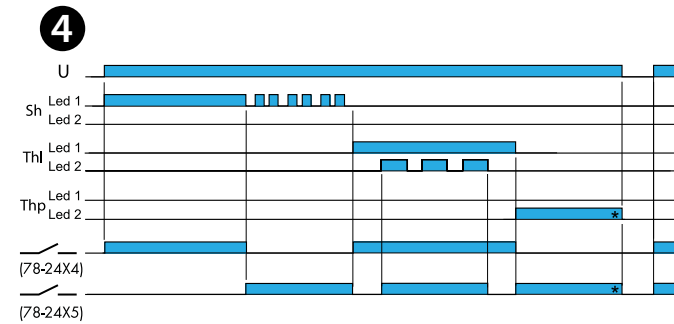

78.2E

IN	78.2E.1.230.241x U _N (110...240)V AC (50/60 Hz)/DC U _{min} - U _{max} 88 - 265 V AC (50/60 Hz) U _{min} - U _{max} 90 - 275 V DC P < 2.8 W (@ 88 V)
OUT	- [IN 230 V AC, (-20...+40)°C] 10.8 A (max 25 A - 5 ms) 24 V DC, 250 W - [IN (88...275)V, 50°C] I _N 10 A, 24 V DC, 240 W
	(-20...+70)°C
IP20	

Installation Environmental Conditions

- Open Type Equipment - Pollution Degree-2 Installation Environment
- Maximum Surrounding Air Temperature 40°C
- Use 60°C/75°C copper (CU) conductor and wire ranges No. 14-18 AWG, stranded or solid
- The terminal tightening torque of 0.5 Nm

ΕΛΛΗΝΙΚΑ

78.2E
ΠΑΡΟΧΕΣ ΡΕΥΜΑΤΟΣ ΛΕΙΤΟΥΡΓΙΑΣ ΔΙΑΚΟΠΤΗ

1 ΔΙΑΣΤΑΣΕΙΣ / ΠΡΟΣΩΦΗ

- 1a** Ρυθμιστής ονομαστικής τάσης εξόδου από 24 έως 28 V DC
- 1b** Πράσινο LED: ένδειξη κατάστασης εξόδου
- 1c** Κόκκινο LED: θερμική προστασία με προειδοποίηση και συναγερμό
- 1d** Ασφάλεια προστασίας τάσης εισόδου (συν εφεδρική ασφάλεια)