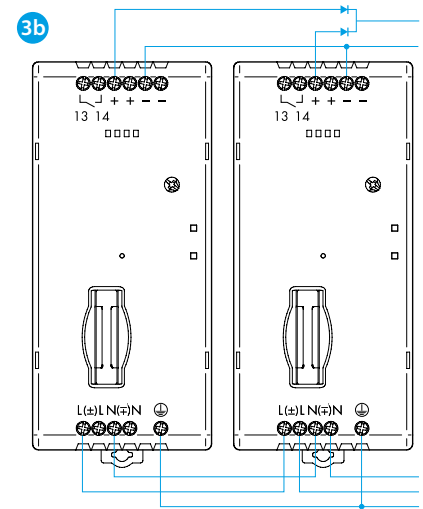

78.2E

IN	78.2E.1.230.241x U _N (110...240)V AC (50/60 Hz)/DC U _{min} - U _{max} 88 - 265 V AC (50/60 Hz) U _{min} - U _{max} 90 - 275 V DC P < 2.8 W (@ 88 V)
OUT	- [IN 230 V AC, (-20...+40)°C] 10.8 A (max 25 A - 5 ms) 24 V DC, 250 W - [IN (88...275)V, 50°C] I _N 10 A, 24 V DC, 240 W
	(-20...+70)°C
IP20	

Installation Environmental Conditions

- Open Type Equipment - Pollution Degree-2 Installation Environment
- Maximum Surrounding Air Temperature 40°C
- Use 60°C/75°C copper (CU) conductor and wire ranges No. 14-18 AWG, stranded or solid
- The terminal tightening torque of 0.5 Nm

ΕΛΛΗΝΙΚΑ

78.2E
ΠΑΡΟΧΕΣ ΡΕΥΜΑΤΟΣ ΛΕΙΤΟΥΡΓΙΑΣ ΔΙΑΚΟΠΤΗ

1 ΔΙΑΣΤΑΣΕΙΣ / ΠΡΟΣΩΦΗ

- 1a** Ρυθμιστής ονομαστικής τάσης εξόδου από 24 έως 28 V DC
- 1b** Πράσινο LED: ένδειξη κατάστασης εξόδου
- 1c** Κόκκινο LED: θερμική προστασία με προειδοποίηση και συναγερμό
- 1d** Ασφάλεια προστασίας τάσης εισόδου (συν εφεδρική ασφάλεια)