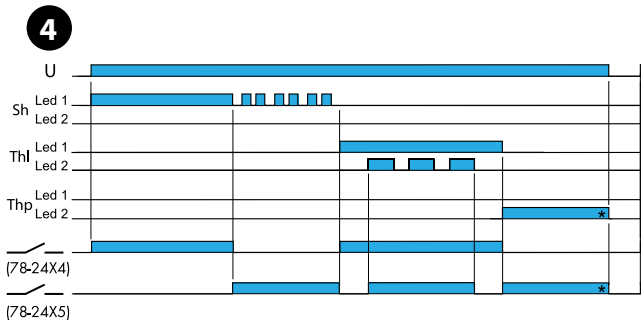

<b>IN</b>	<b>78.2E.1.230.241x</b> U <sub>N</sub> (110...240)V AC (50/60 Hz) / DC U <sub>min</sub> - U <sub>max</sub> 88-265 V AC (50/60 Hz) U <sub>min</sub> - U <sub>max</sub> 90-275 V DC P < 2.8 W (@ 88 V)
<b>OUT</b>	- [IN 230 V AC, (-20...+40)°C] 10.8 A (max 25 A - 5 ms) 24 V DC, 250 W - [IN (88...275)V, 50°C] I <sub>N</sub> 10 A, 24 V DC, 240 W
	(-20...+70)°C
IP20	

Installation Environmental Conditions  
 - Open Type Equipment - Pollution Degree-2 Installation Environment  
 - Maximum Surrounding Air Temperature 40°C  
 - Use 60°C / 75°C copper (CU) conductor and wire ranges No. 14-18 AWG, stranded or solid  
 - The terminal tightening torque of 0.5 Nm

## 78.2E SPÍNANÉ ZDROJE

- ROZMERY/ČELNÝ POHLED**
  - 1a** Menovité napätie 24 V DC, nastaviteľný rozsah 24...28 V DC
  - 1b** LED: výstupné napätie
  - 1c** LED: výstražná signalizácia pri prehriatí
  - 1d** Interná poisťka na vstupe (vrátane náhradnej poisťky)
- PŘÍKLAD PŘIHOJENIA**
- PŘÍKLAD PŘIHOJENIA**
  - 3a** Sériové zapojenie ako symetrický zdroj
  - 3b** Paralelné zapojenie pre automatické zálohovanie
  - 3c** Sériové zapojenie pre zvýšenie napätia
- LED INDIKÁCIA**
  - U=AC/DC napájanie
  - Sh=skrat
  - Th=dosiahnutie teplotnej hranice
  - Thp=tepelná ochrana aktivovaná \*(resetovať, odpojuje napájanie)
  - Led1 (**1b**) = LED zelená
  - Led2 (**1c**) = LED červená