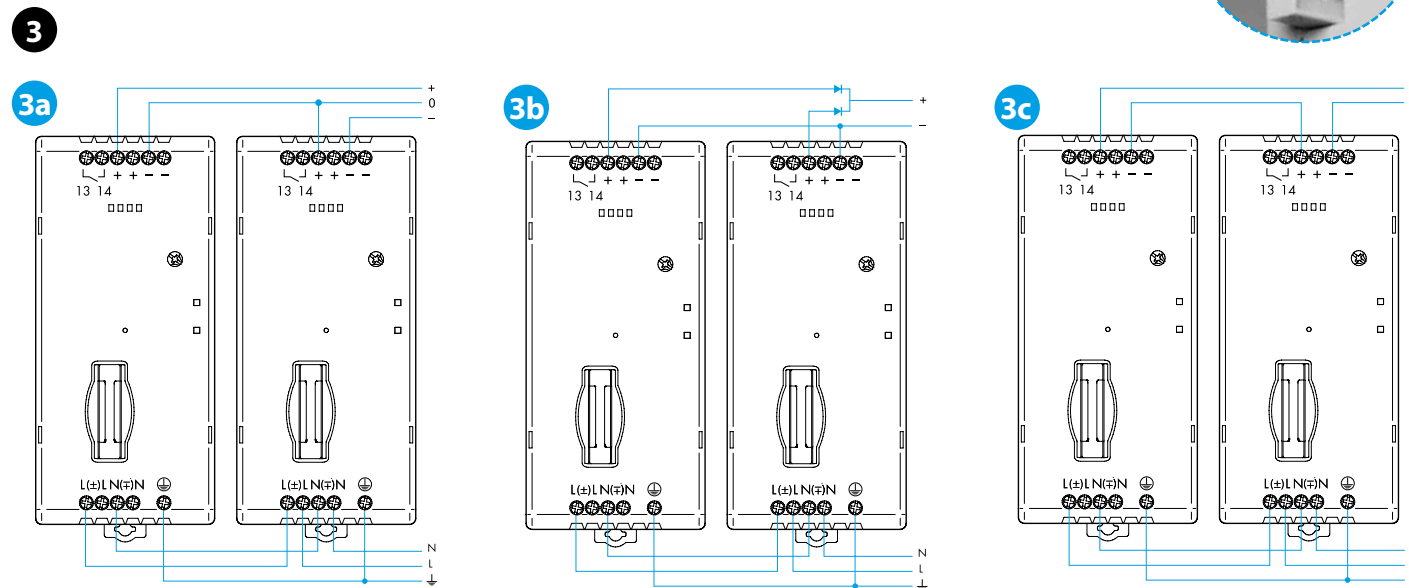

<b>IN</b>	<b>78.2E.1.230.241x</b> U <sub>N</sub> (110...240)V AC (50/60 Hz) / DC U <sub>min</sub> - U <sub>max</sub> 88-265 V AC (50/60 Hz) U <sub>min</sub> - U <sub>max</sub> 90-275 V DC P < 2.8 W (@ 88 V)
<b>OUT</b>	- [IN 230 V AC, (-20...+40)°C] 10.8 A (max 25 A - 5 ms) 24 V DC, 250 W - [IN (88...275)V, 50°C] I <sub>N</sub> 10 A, 24 V DC, 240 W
	(-20...+70)°C
IP20	

Installation Environmental Conditions  
 - Open Type Equipment - Pollution Degree-2 Installation Environment  
 - Maximum Surrounding Air Temperature 40°C  
 - Use 60°C / 75°C copper (CU) conductor and wire ranges No. 14-18 AWG, stranded or solid  
 - The terminal tightening torque of 0.5 Nm

## 78.2E SPÍNANÉ ZDROJE

- ROZMERY/ČELNÝ POHLED**
  - 1a** Menovité napätie 24 V DC, nastaviteľný rozsah 24...28 V DC
  - 1b** LED: výstupné napätie
  - 1c** LED: výstražná signalizácia pri prehriatí
  - 1d** Interná poisťka na vstupe (vrátane náhradnej poisťky)
- PŘÍKLAD PŘIHOJENIA**
- PŘÍKLAD PŘIHOJENIA**
  - 3a** Sériové zapojenie ako symetrický zdroj
  - 3b** Paralelné zapojenie pre automatické zálohovanie
  - 3c** Sériové zapojenie pre zvýšenie napätia
- LED INDIKÁCIA**
  - U=AC/DC napájanie
  - Sh=skrat
  - Th=dosiahnutie teplotnej hranice
  - Thp=tepelná ochrana aktivovaná \*(resetovať, odpojuje napájanie)
  - Led1 (**1b**) = LED zelená
  - Led2 (**1c**) = LED červená