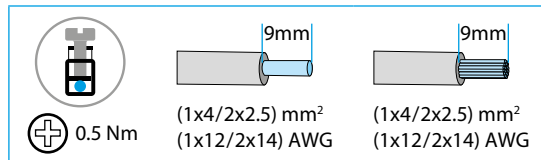

<b>IN</b>	<b>78.2E.1.230.241x</b> U <sub>N</sub> (110...240)V AC (50/60 Hz) / DC U <sub>min</sub> - U <sub>max</sub> 88-265 V AC (50/60 Hz) U <sub>min</sub> - U <sub>max</sub> 90-275 V DC P < 2.8 W (@ 88 V)
<b>OUT</b>	- [IN 230 V AC, (-20...+40)°C] 10.8 A (max 25 A - 5 ms) 24 V DC, 250 W - [IN (88...275)V, 50°C] I <sub>N</sub> 10 A, 24 V DC, 240 W
	(-20...+70)°C
IP20	

Installation Environmental Conditions  
 - Open Type Equipment - Pollution Degree-2 Installation Environment  
 - Maximum Surrounding Air Temperature 40°C  
 - Use 60°C / 75°C copper (CU) conductor and wire ranges No. 14-18 AWG, stranded or solid  
 - The terminal tightening torque of 0.5 Nm

## 78.2E SPÍNANÉ ZDROJE

- ROZMERY/ČELNÝ POHLED**
  - 1a** Menovité napätie 24 V DC, nastaviteľný rozsah 24...28 V DC
  - 1b** LED: výstupné napätie
  - 1c** LED: výstražná signalizácia pri prehriatí
  - 1d** Interná poisťka na vstupe (vrátane náhradnej poisťky)
- PŘÍKLAD PŘIHOJENIA**
- PŘÍKLAD PŘIHOJENIA**
  - 3a** Sériové zapojenie ako symetrický zdroj
  - 3b** Paralelné zapojenie pre automatické zálohovanie
  - 3c** Sériové zapojenie pre zvýšenie napätia
- LED INDIKÁCIA**
  - U=AC/DC napájanie
  - Sh=skrat
  - Th=dosiahnutie teplotnej hranice
  - Thp=tepelná ochrana aktivovaná \*(resetovať, odpojuje napájanie)
  - Led1 (**1b**) = LED zelená
  - Led2 (**1c**) = LED červená