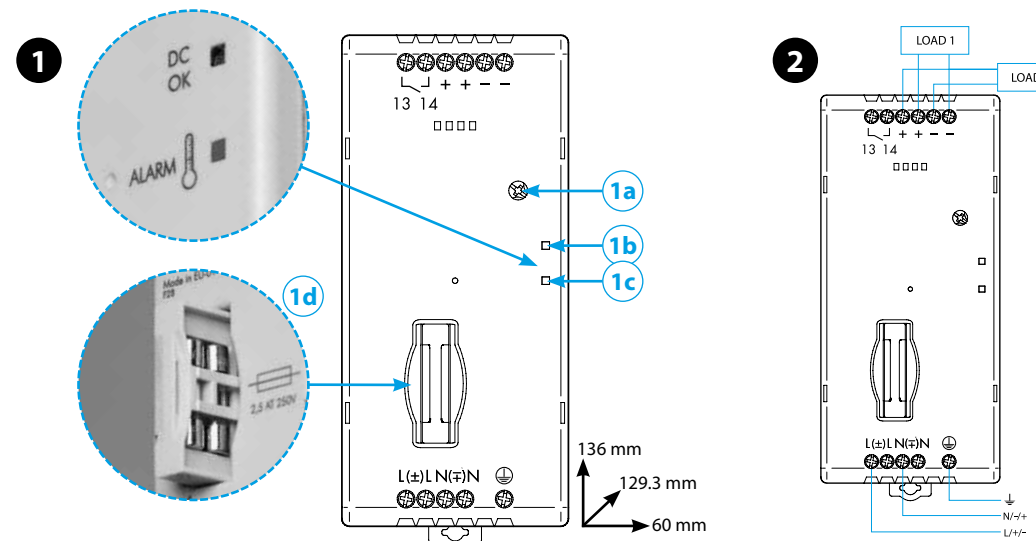

<b>IN</b>	<b>78.2E.1.230.241x</b> U <sub>N</sub> (110...240)V AC (50/60 Hz) / DC U <sub>min</sub> - U <sub>max</sub> 88-265 V AC (50/60 Hz) U <sub>min</sub> - U <sub>max</sub> 90-275 V DC P < 2.8 W (@ 88 V)
<b>OUT</b>	- [IN 230 V AC, (-20...+40)°C] 10.8 A (max 25 A - 5 ms) 24 V DC, 250 W - [IN (88...275)V, 50°C] I <sub>N</sub> 10 A, 24 V DC, 240 W
	(-20...+70)°C
IP20	

Installation Environmental Conditions  
 - Open Type Equipment - Pollution Degree-2 Installation Environment  
 - Maximum Surrounding Air Temperature 40°C  
 - Use 60°C / 75°C copper (CU) conductor and wire ranges No. 14-18 AWG, stranded or solid  
 - The terminal tightening torque of 0.5 Nm

## 78.2E SPÍNANÉ ZDROJE

- ROZMERY/ČELNÝ POHLED**
  - 1a** Menovité napätie 24 V DC, nastaviteľný rozsah 24...28 V DC
  - 1b** LED: výstupné napätie
  - 1c** LED: výstražná signalizácia pri prehriatí
  - 1d** Interná poisťka na vstupe (vrátane náhradnej poisťky)
- PŘÍKLAD PŘIHOJENIA**
- PŘÍKLAD PŘIHOJENIA**
  - 3a** Sériové zapojenie ako symetrický zdroj
  - 3b** Paralelné zapojenie pre automatické zálohovanie
  - 3c** Sériové zapojenie pre zvýšenie napätia
- LED INDIKÁCIA**
  - U=AC/DC napájanie
  - Sh=skrat
  - Th=dosiahnutie teplotnej hranice
  - Thp=tepelná ochrana aktivovaná \*(resetovať, odpojuje napájanie)
  - Led1 (**1b**) = LED zelená
  - Led2 (**1c**) = LED červená