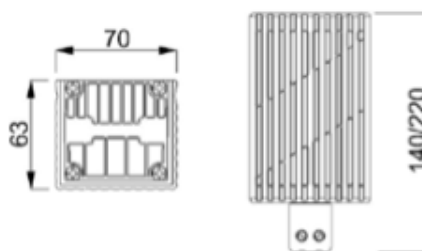

Tipul 7H.51.0.230.0025
Puterea de încălzire 25 W

Tipul 7H.51.0.230.0050
Puterea de încălzire 50 W

- Tensiunea de alimentare 110...230 V C.A./C.C.
- Sistem de încălzire PTC cu autoreglare
- Profil din aluminiu, închis într-o carcasă din material plastic
- Domeniul temperaturii de funcționare -45...+50°C
- Terminale cu șurub

Tipul 7H.51.0.230.0100
Puterea de încălzire 100 W

Tipul 7H.51.0.230.0150
Puterea de încălzire 150 W

- Tensiunea de alimentare 110...230 V C.A./C.C.
- Sistem de încălzire PTC cu autoreglare
- Profil din aluminiu, închis într-o carcasă din material plastic
- Domeniul temperaturii de funcționare -45...+50°C
- Terminale cu șurub