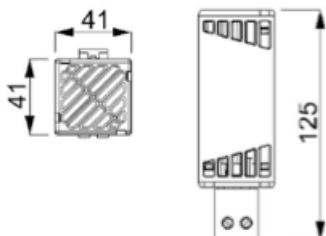

Previn formarea condensului și asigură temperatura optimă în dulapurile electrice.

Caracteristici

- Puterea de încălzire:
25 - 50 - 100 - 150 - 250 sau 400 W
- Tensiunea de alimentare:
230 V C.A. sau
110...230 V C.A./C.C.
- Sistem de încălzire PTC
cu autoreglare
- Versiuni cu ventilație
- Profil din aluminiu, închis într-o
carcasă din material plastic
- Poziționare verticală
- Montare pe șină 35 mm (EN 60715),
cu clemă

Tipul 7H.51.0.230.0025
Puterea de încălzire 25 W

Tipul 7H.51.0.230.0050
Puterea de încălzire 50 W

- Tensiunea de alimentare 110...230 V C.A./C.C.
- Sistem de încălzire PTC cu autoreglare
- Profil din aluminiu, închis într-o carcasă din material plastic
- Domeniul temperaturii de funcționare -45...+50°C
- Terminale cu șurub

Tipul 7H.51.0.230.0100
Puterea de încălzire 100 W

Tipul 7H.51.0.230.0150
Puterea de încălzire 150 W

- Tensiunea de alimentare 110...230 V C.A./C.C.
- Sistem de încălzire PTC cu autoreglare
- Profil din aluminiu, închis într-o carcasă din material plastic
- Domeniul temperaturii de funcționare -45...+50°C
- Terminale cu șurub

Tipul 7H.51.8.230.0250
Puterea de încălzire 250 W

Tipul 7H.51.8.230.0400
Puterea de încălzire 400 W

- Tensiunea de alimentare: 230 V C.A.
- Cu ventilator
- Sistem de încălzire PTC cu autoreglare
- Profil din aluminiu cu protecție din plastic SAFE TOUCH
- Debitul de aer 30m³/h
- Domeniul temperaturii de funcționare -40...+50°C
- Terminale cu conexiune rapidă