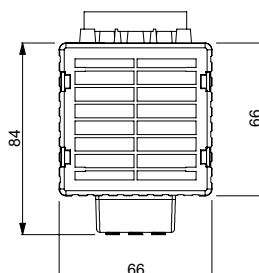

Tipul 7H.51.0.230.0100
Puterea de încălzire 100 W

Tipul 7H.51.0.230.0150
Puterea de încălzire 150 W

- Tensiunea de alimentare 110...230 V C.A./C.C.
- Sistem de încălzire PTC cu autoreglare
- Profil din aluminiu, închis într-o carcasă din material plastic
- Domeniul temperaturii de funcționare -45...+50°C
- Terminale cu șurub

Tipul 7H.51.8.230.0250
Puterea de încălzire 250 W

Tipul 7H.51.8.230.0400
Puterea de încălzire 400 W

- Tensiunea de alimentare: 230 V C.A.
- Cu ventilator
- Sistem de încălzire PTC cu autoreglare
- Profil din aluminiu cu protecție din plastic SAFE TOUCH
- Debitul de aer 30m³/h
- Domeniul temperaturii de funcționare -40...+50°C
- Terminale cu conexiune rapidă