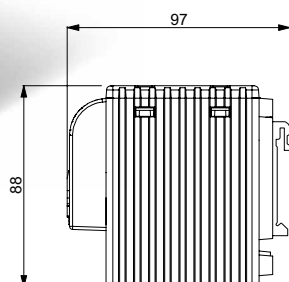

Tipul 7H.51.0.230.0100
Puterea de încălzire 100 W

Tipul 7H.51.0.230.0150
Puterea de încălzire 150 W

- Tensiunea de alimentare 110...230 V C.A./C.C.
- Sistem de încălzire PTC cu autoreglare
- Profil din aluminiu, închis într-o carcasă din material plastic
- Domeniul temperaturii de funcționare -45...+50°C
- Terminale cu șurub

Tipul 7H.51.8.230.0250
Puterea de încălzire 250 W

Tipul 7H.51.8.230.0400
Puterea de încălzire 400 W

- Tensiunea de alimentare: 230 V C.A.
- Cu ventilator
- Sistem de încălzire PTC cu autoreglare
- Profil din aluminiu cu protecție din plastic SAFE TOUCH
- Debitul de aer 30m³/h
- Domeniul temperaturii de funcționare -40...+50°C
- Terminale cu conexiune rapidă