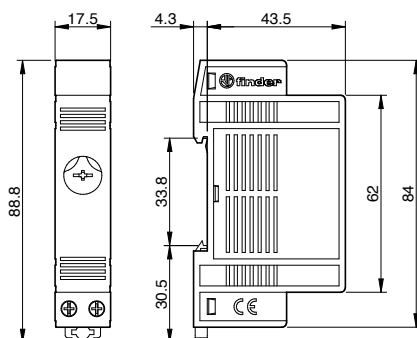

FINDER reserves the right to alter characteristics at any time without notice. FINDER assumes no liability for damage to persons or property, caused as a result of the incorrect use or application of its products.